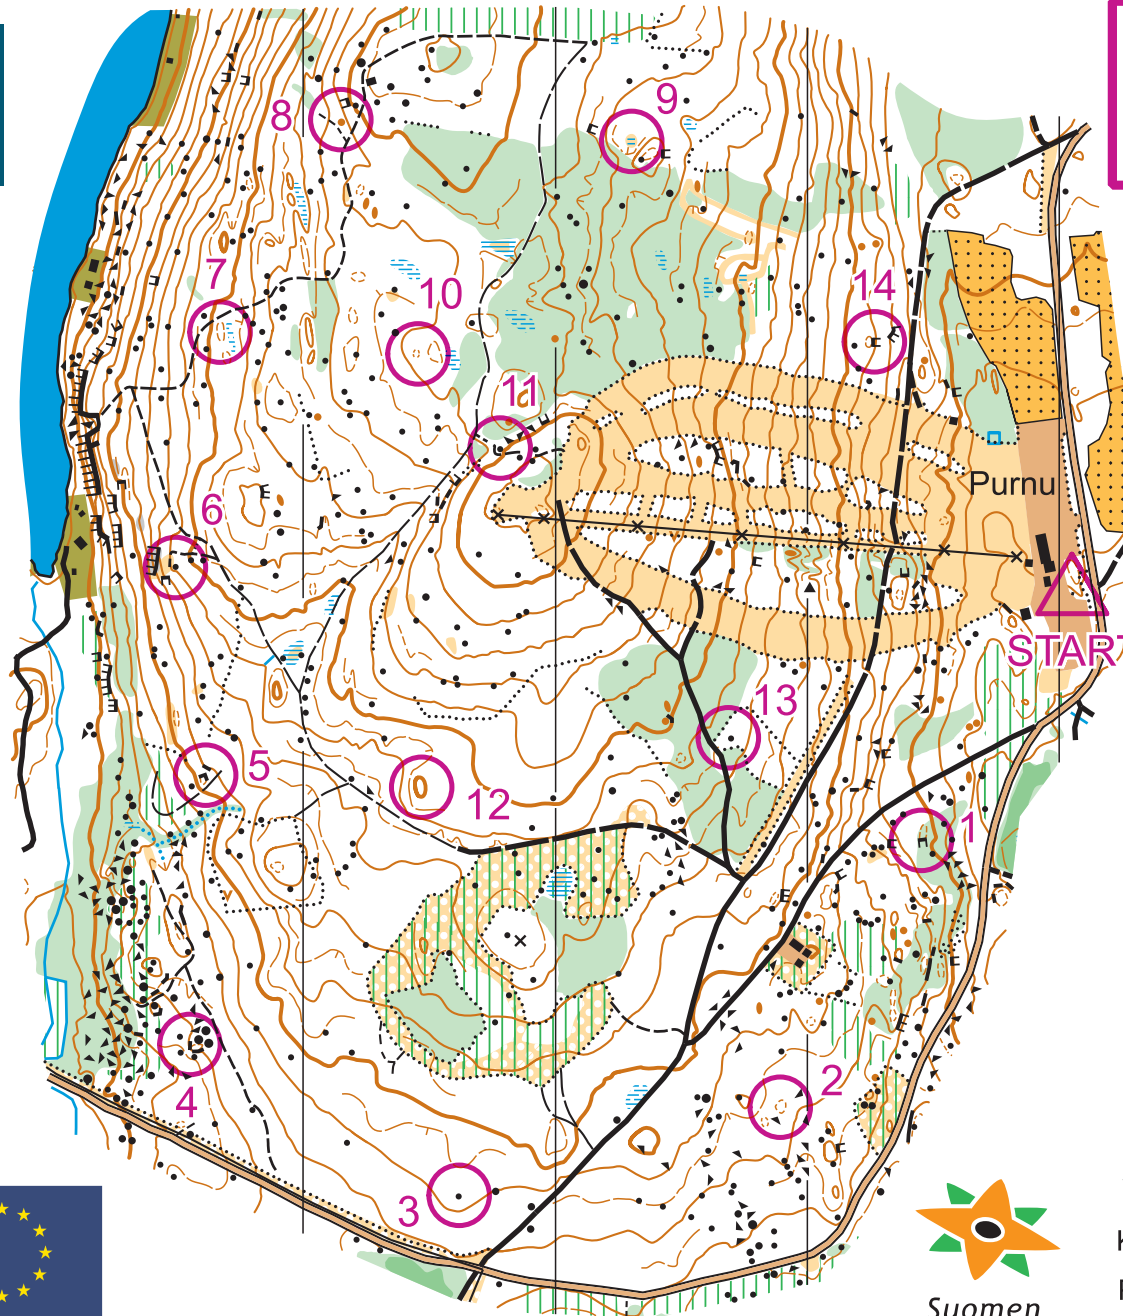

OTE SUUNNIS-
TUSKARTASTA

PURNU

HARTOLA

1:7 500

Käyräväli 5 m

0 100m 200m 300m

maaseuturahasto

HUOMIO !!!
Alueella suunnistaminen
kielletty loka-joulukuussa

START Rakennuksen Eteläsivu

- 1 Jyrkäne
- 2 Koillisen kumpareen Luoteisjuuri
- 3 Kiven Pohjoissivu
- 4 Luoteinen jyrkäne
- 5 Eteläinen jyrkäne
- 6 Kiven Länsisivu
- 7 Kumpareen Länsijuuri
- 8 Pistekumpareen Eteläjuuri
- 9 Avosuon Länsireuna
- 10 Läntisen kumpareen Itäjuuri
- 11 Kiven Lounaissivu
- 12 Kumpareen Eteläjuuri
- 13 Kiven Länsisivu
- 14 Läntinen jyrkäne

SUUNNISTUSKARTTA 190921

Kartoitus: Hannu Peltonen 2018-2019

Pohja-aineisto: MML:n kartta-, ilmakuva- ja
laserkeilausaineistot

Suomen
Suunnistusliitto