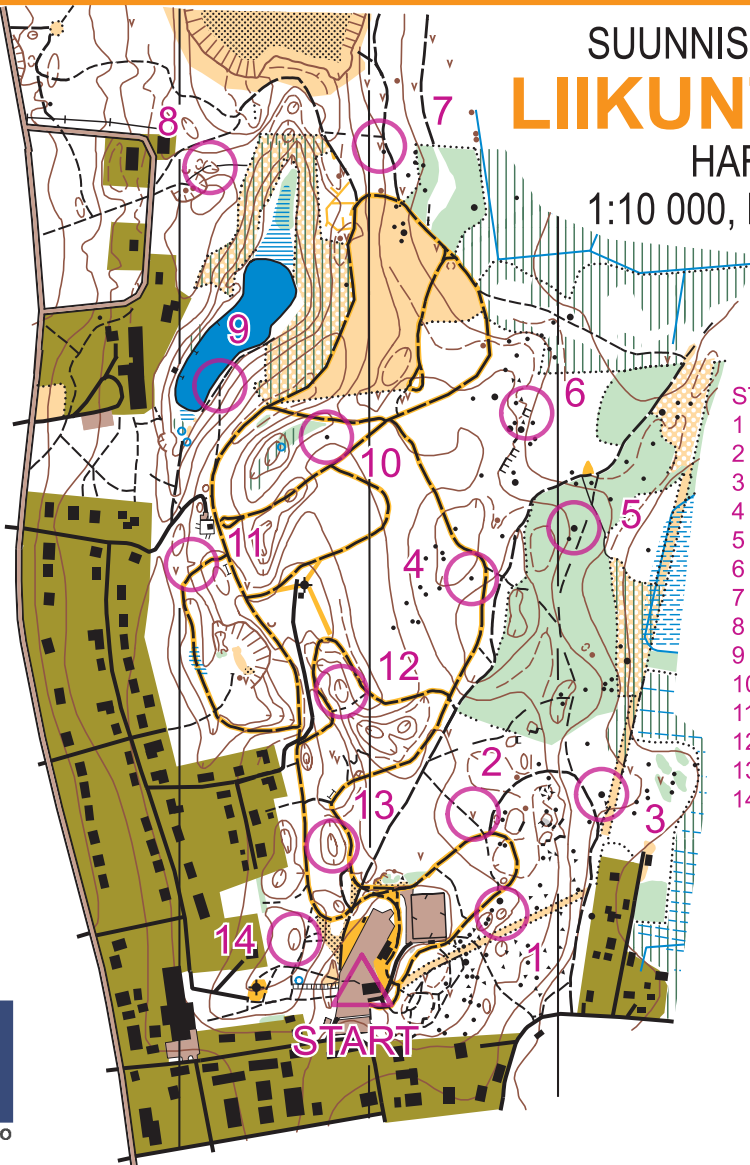

Suomen
Suunnistusliitto

maaseuturahasto

SUUNNISTUSKARTTA LIIKUNTAMAJA

HARTOLA

1:10 000, Käyräväli 5 m

0 100m 200m 300m

START Rakennuksen länsisivu

- 1 Suppa
- 2 Kuoppa
- 3 Ison kiven pohjoissivu
- 4 Kiven länsisivu
- 5 Ison kiven pohjoissivu
- 6 Jyrkäne
- 7 Kuoppa
- 8 Suppa
- 9 Polkujen risteys
- 10 Kiven länsisivu
- 11 Notko
- 12 Suppa
- 13 Suppa
- 14 Suppa

SUUNNISTUSKARTTA 99 09 04

KARTOITUS: HARRI PASILA 1993-94

PIIRRUSTUS: HANNU PELTONEN 4/1999

PÄIVITYS: LAURI VALKONEN 8/2017